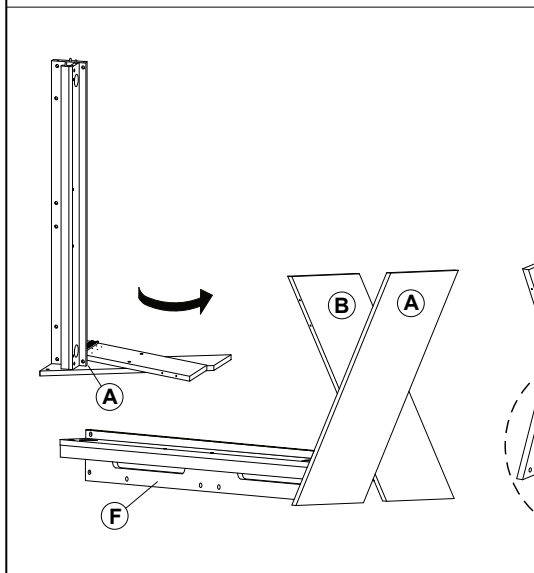

Montage

Assembly

Montage