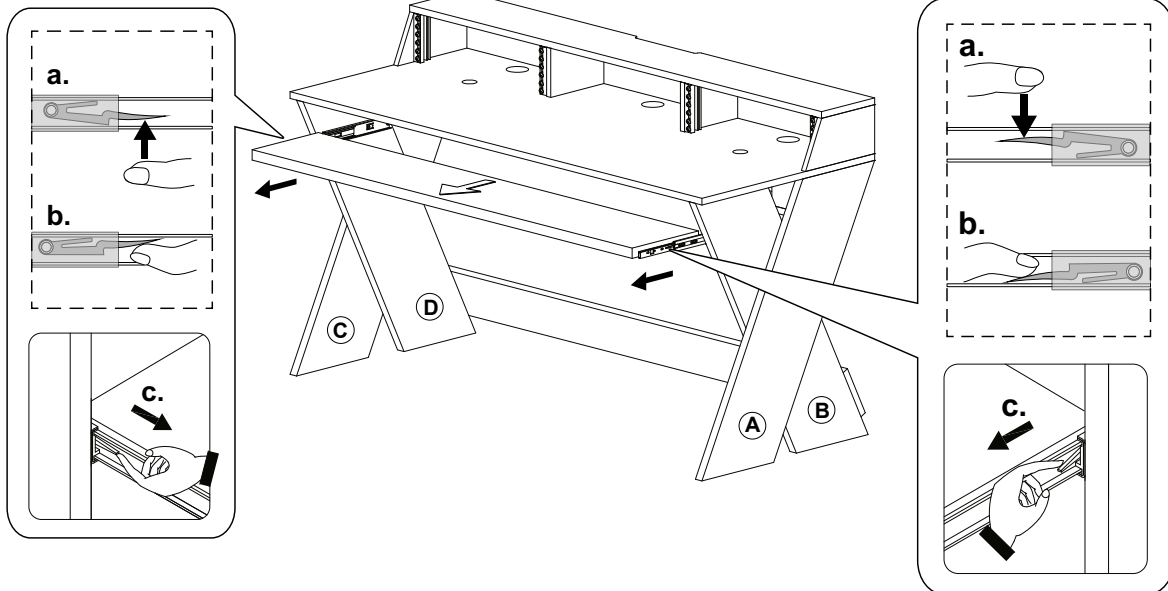

15.

16.

a.

b.

17.

a.

b.

Notice of adjustable keyboard tray

6 keyboard tray heights

step 1.

step 2.

Technische Daten

Material:
Holzfaserplatte, MDF-Holz, Wabenkarton, Vierkantröhr aus Eisen

Außenmaße:
1550 mm x 932 mm x 650 mm (L x H x B)

Gewicht:
39,7 kg (wird in 2 Paketen geliefert)