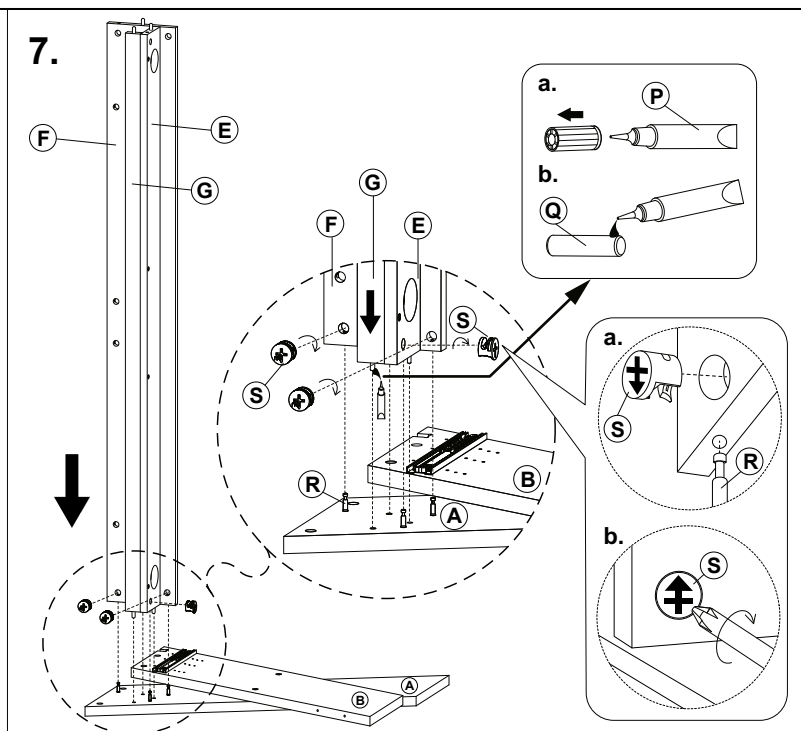

Montage

Assembly

Montage