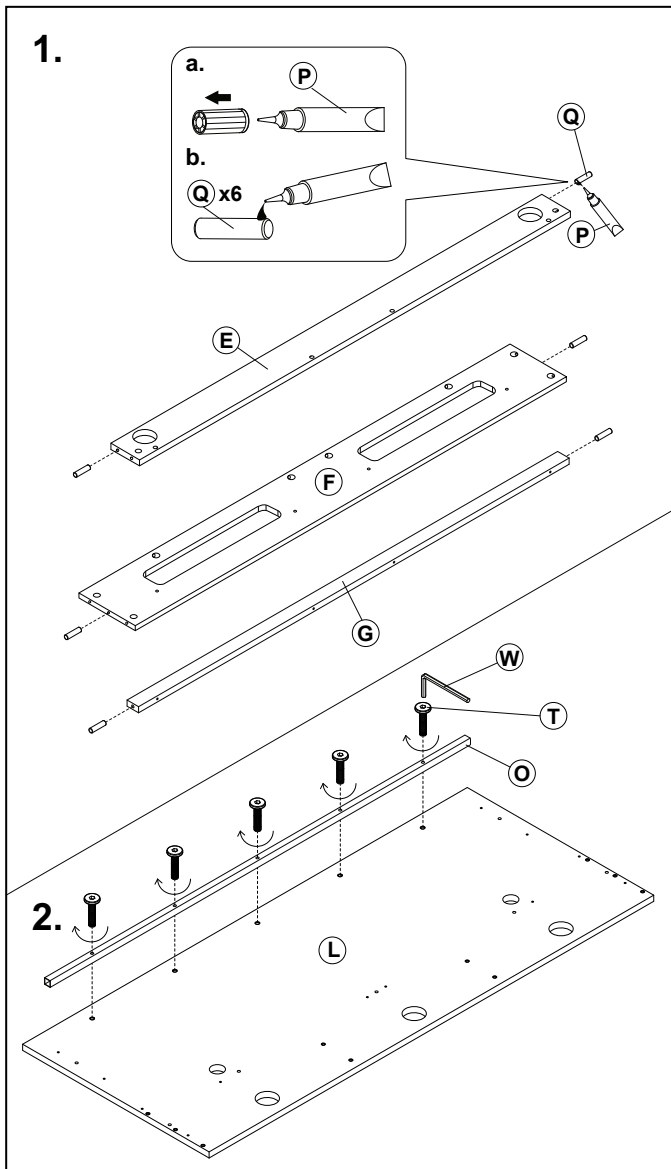

Components

Attention! Use the included tools to assemble. Do not use a cordless screwdriver or torque wrench. Just hand-tighten the screws.

Éléments constitutifs

Attention! Utilisez les outils inclus pour assembler. N'utilisez pas de tournevis sans fil ou de clé dynamométrique. Il suffit de serrer les vis à la main.

 Ax1	 Bx1	 Cx1	 Dx1
 Ex1	 Fx1	 Gx1	 Hx1
 Ix1	 Jx2	 Kx1	 Lx1
 Mx1	 Nx1	 Ox1	 Px2
 Qx13	 Rx26	 Sx26	 Tx9
 Ux22	 Vx40	TOOL  Wx1	
aluminum parts (3U)			
 Xx8	 Yx8	 Zx4	

Montage

Assembly

Montage

Montage

Assembly

6 keyboard tray heights

step 1.

step 2.

Technische Daten

Material:
Holzfaserplatte, MDF-Holz, Wabenkarton, Vierkantröhr aus Eisen

Außenmaße:
1550 mm x 932 mm x 650 mm (L x H x B)

Gewicht:
39,7 kg (wird in 2 Paketen geliefert)