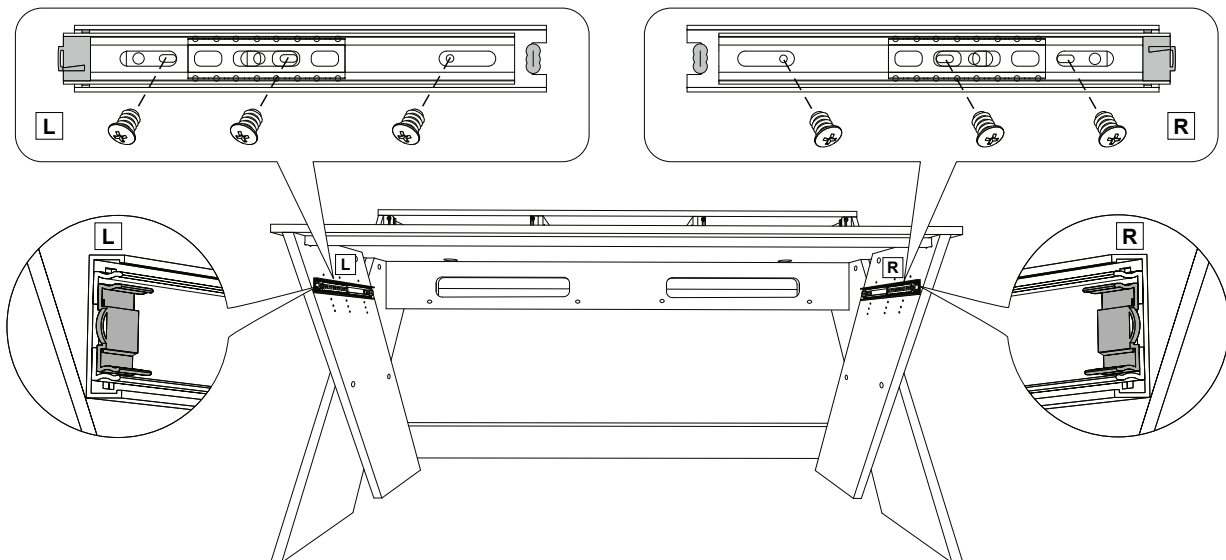

15.

16.

a.

b.

17.

a.

b.

Notice of adjustable keyboard tray

6 keyboard tray heights

step 1.

step 2.

Technische Daten

Material:
Holzfaserplatte, MDF-Holz, Wabenkarton, Vierkantröhr aus Eisen

Außenmaße:
1550 mm x 932 mm x 650 mm (L x H x B)

Gewicht:
39,7 kg (wird in 2 Paketen geliefert)