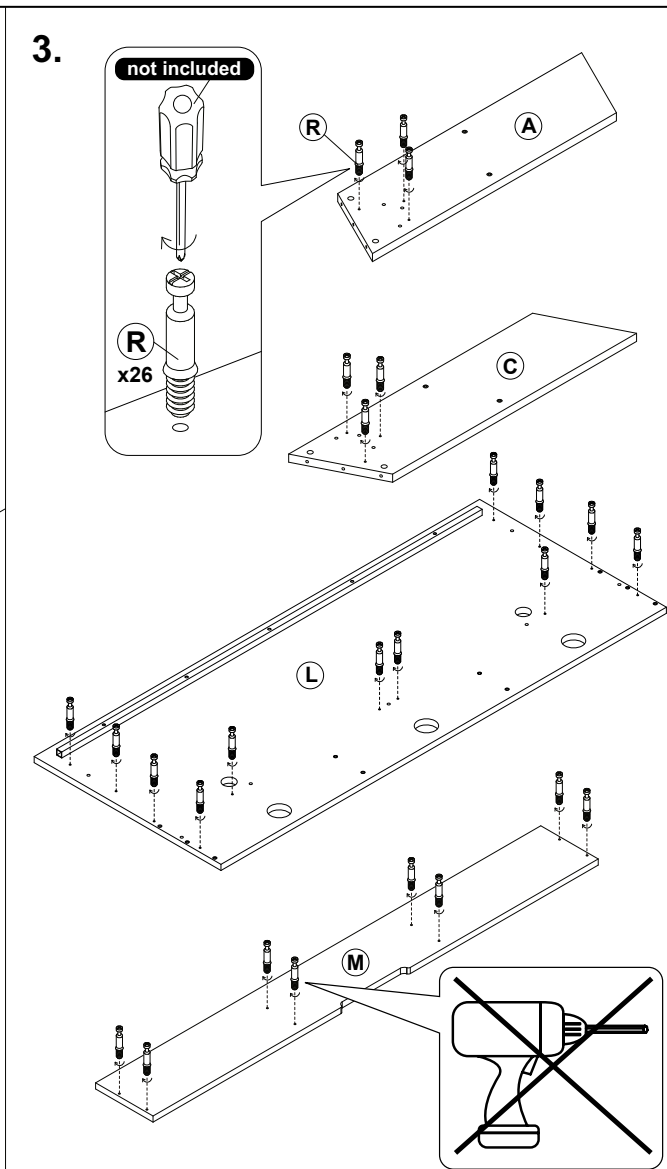

Montage

Assembly

Montage