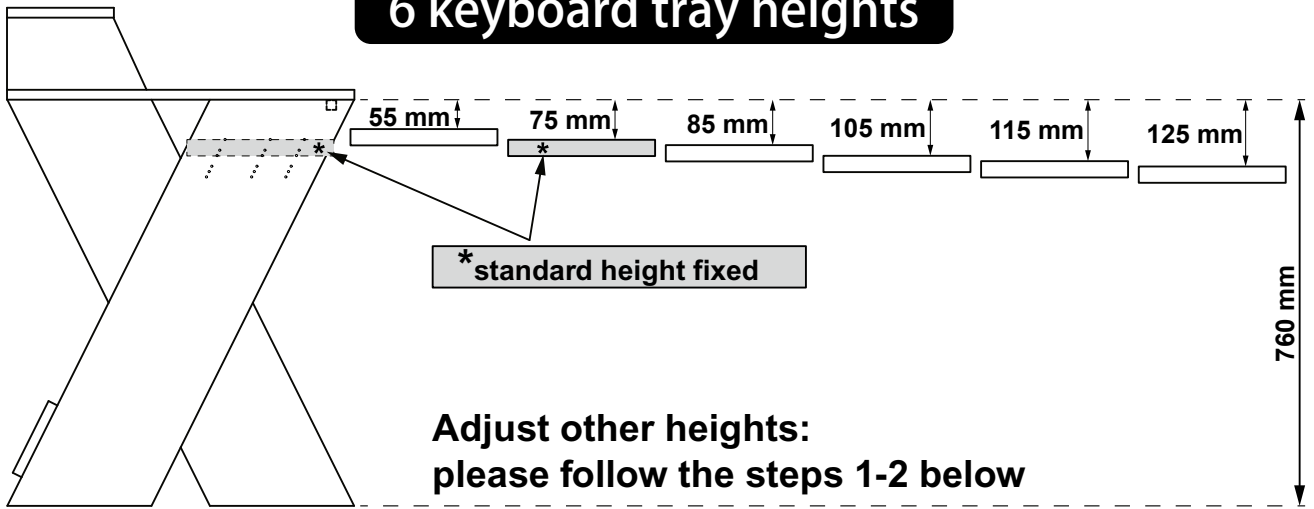

15.

16.

a.

b.

17.

a.

b.

Notice of adjustable keyboard tray

6 keyboard tray heights

step 1.

step 2.

Technische Daten

Material:
Holzfaserplatte, MDF-Holz, Wabenkarton, Vierkantröhr aus Eisen

Außenmaße:
1550 mm x 932 mm x 650 mm (L x H x B)

Gewicht:
39,7 kg (wird in 2 Paketen geliefert)