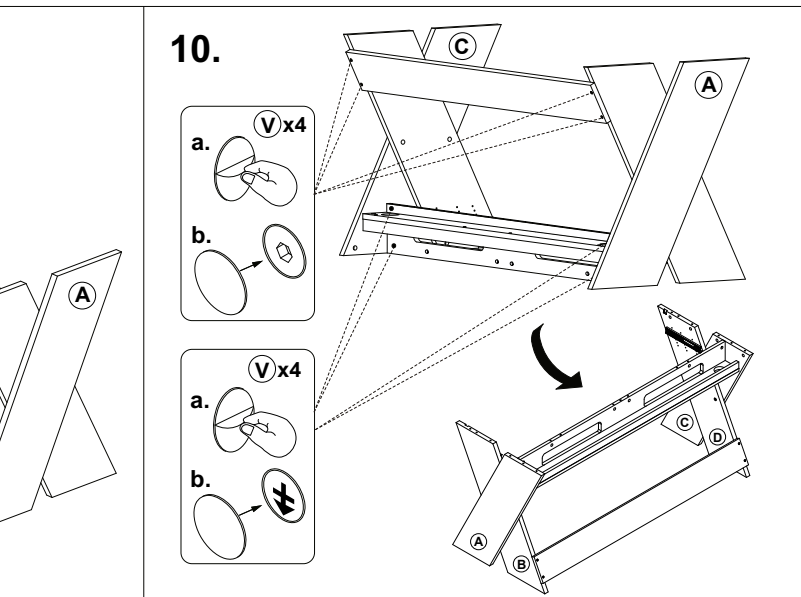

Montage

Assembly

Montage