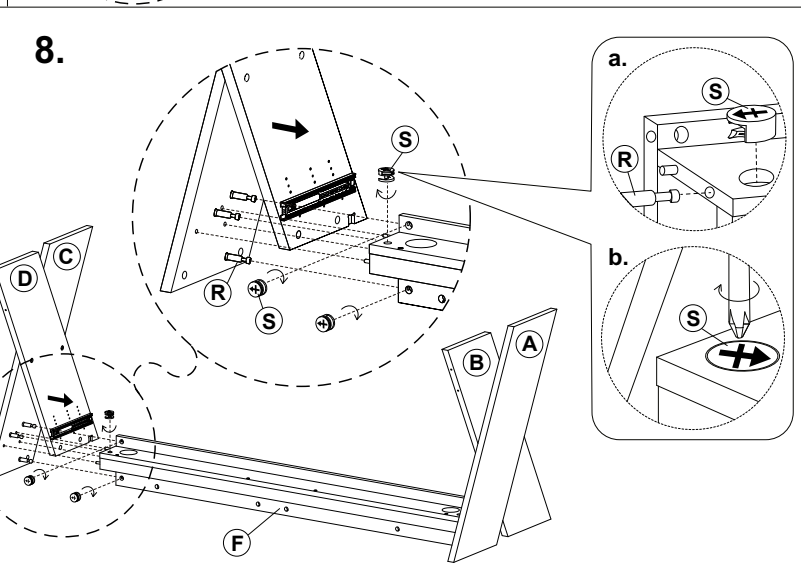

Montage

Assembly

Montage