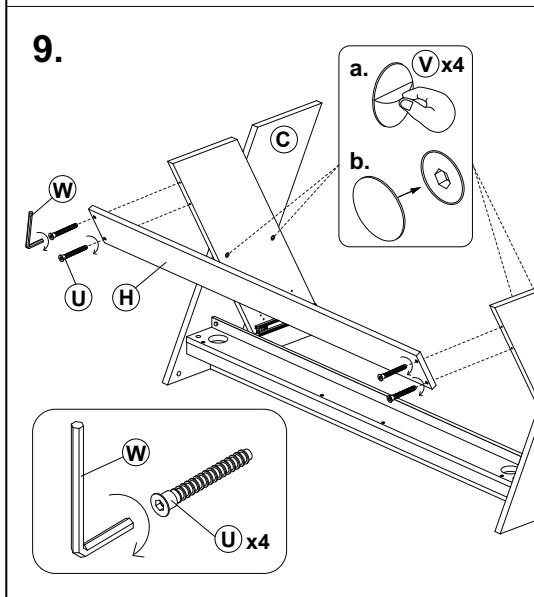

Montage

Assembly

Montage