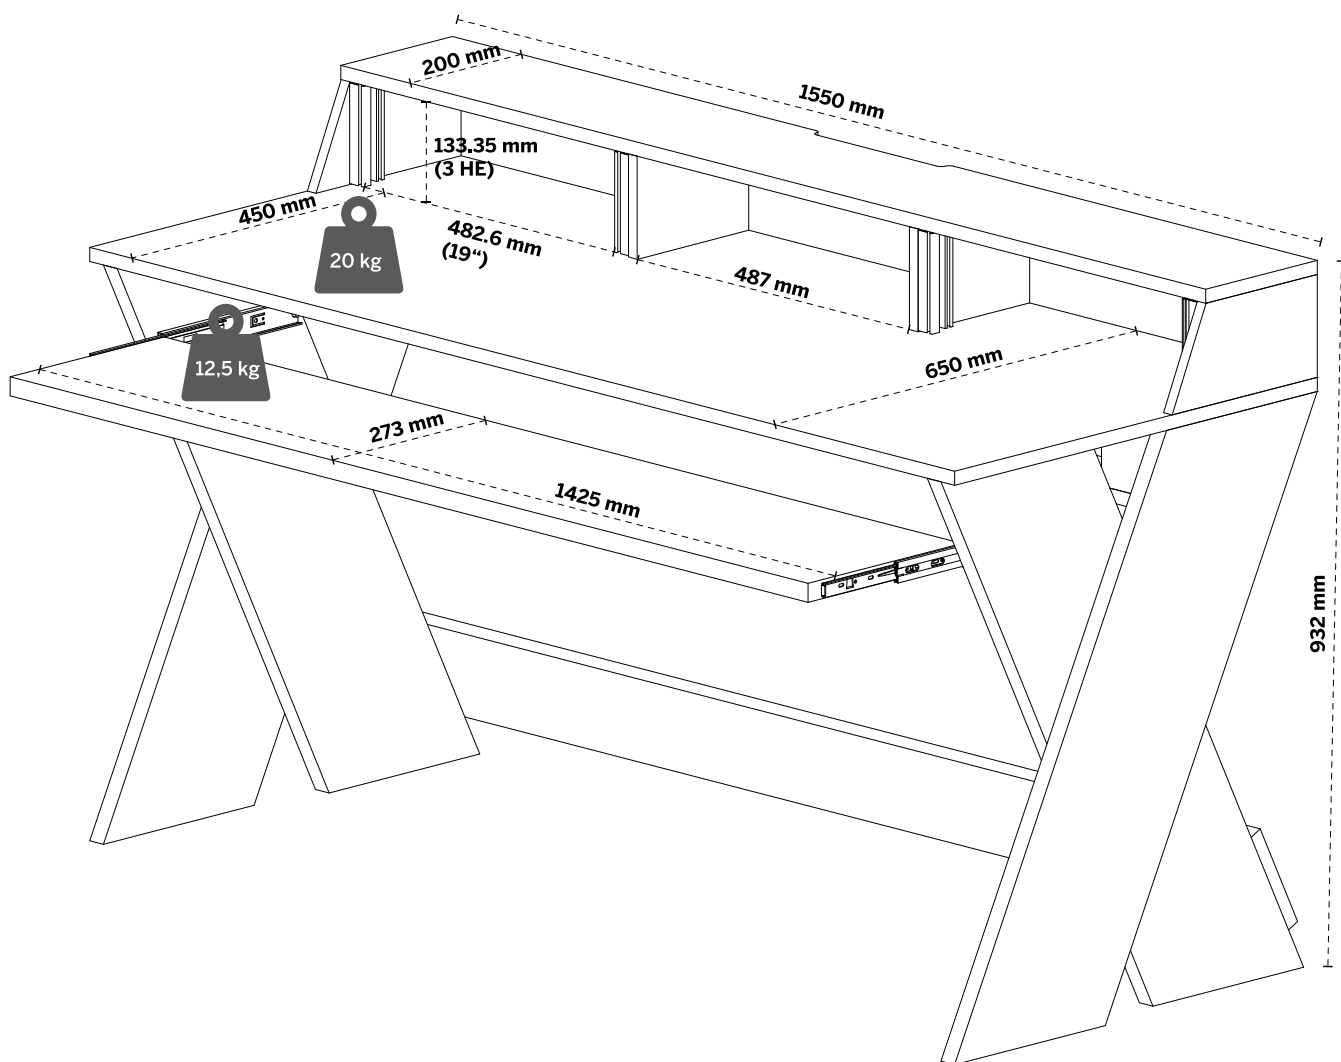

6 keyboard tray heights

step 1.

step 2.

Technische Daten

Material:
Holzfaserplatte, MDF-Holz, Wabenkarton, Vierkantröhr aus Eisen

Außenmaße:
1550 mm x 932 mm x 650 mm (L x H x B)

Gewicht:
39,7 kg (wird in 2 Paketen geliefert)

Maximale Belastbarkeit:
Tastaturablage: 12,5 kg (empfohlen)
15 kg (maximal)
Haupttischfläche: 40 kg

Technical Information

Material:
Particle Board, MDF-wood, Honeycomb Board, Squared Iron Tube

Dimensions:
1550 mm x 932 mm x 650 mm (W x H x D)

Weight:
39.7kg (delivered in 2 cartons)

Maximum load:
Keyboard tray: 12.5kg (recommended)
15kg (maximum)
Main table area: 40kg

Caractéristiques

Matériau:
panneaux de fibres, bois MDF, Panneau en nid d'abeille, Tube en fer carré

Dimensions:
1550 mm x 932 mm x 650 mm (L x H x L)

Poids:
39,7 kg (livré dans 2 cartons peu encombrants)

Charge maximale:
Plateau pour clavier: 12,5 kg (recommandé)
15 kg (maximum)
Surface de la table principale: 40 kg